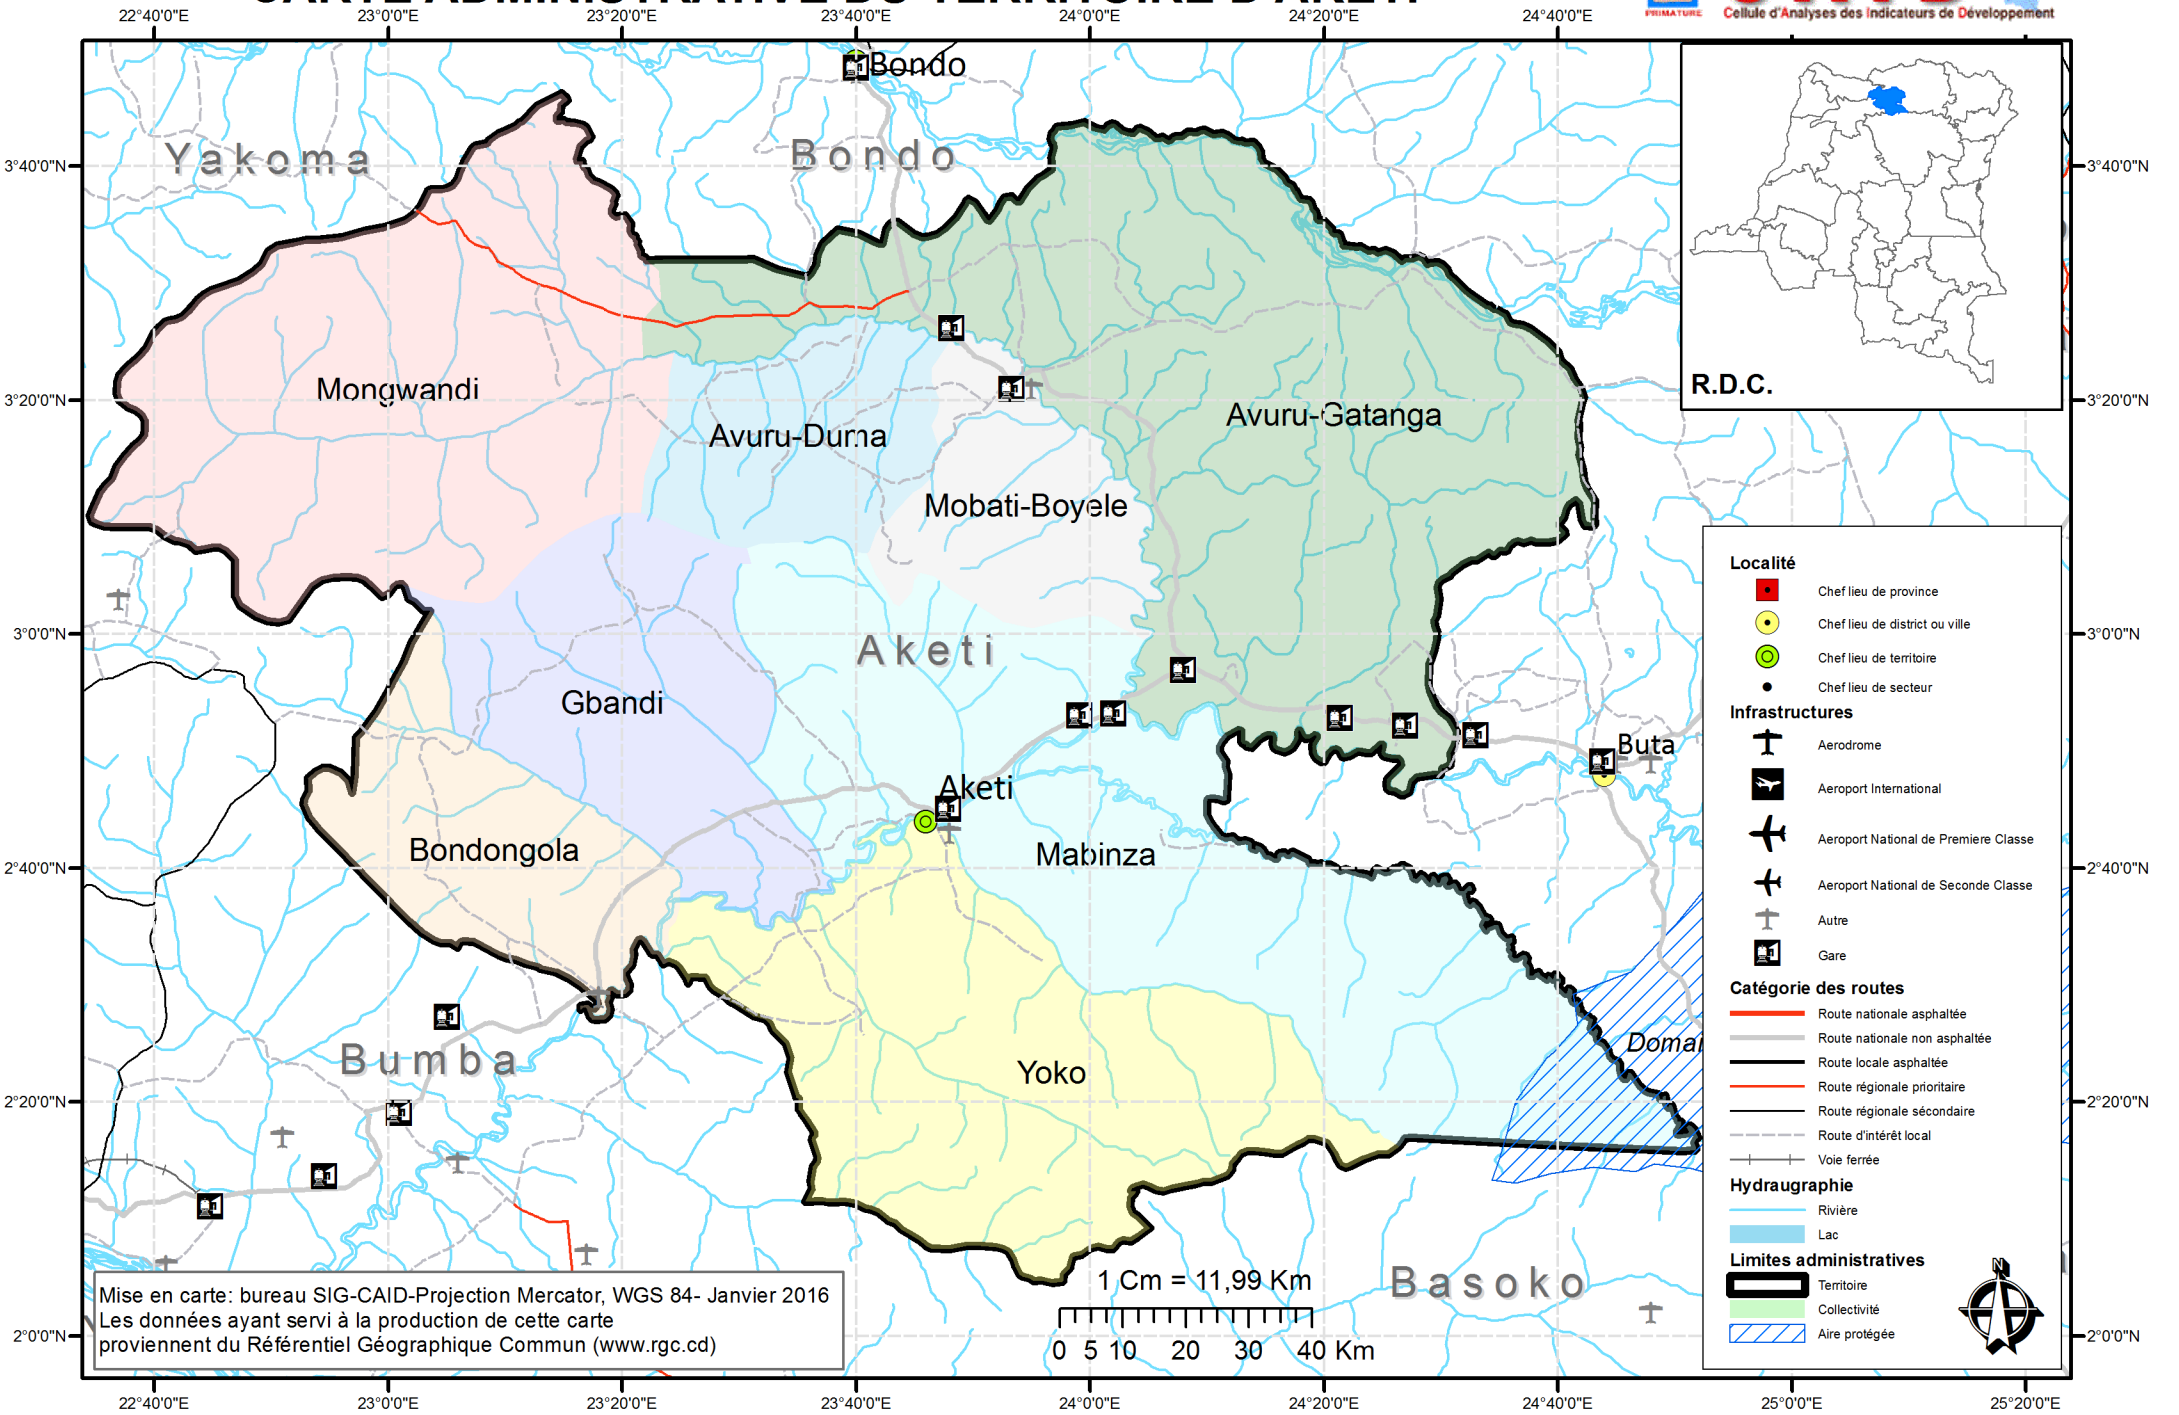

CARTE ADMINISTRATIVE DU TERRITOIRE D'AKETI

Localité

- Chef lieu de province
- Chef lieu de district ou ville
- ⊙ Chef lieu de territoire
- Chef lieu de secteur

Infrastructures

- ✈ Aerodrome
- ✈ Aeroport International
- ✈ Aeroport National de Première Classe
- ✈ Aeroport National de Seconde Classe
- ✈ Autre
- 🚉 Gare

Catégorie des routes

- Route nationale asphaltée
- Route nationale non asphaltée
- Route locale asphaltée
- Route régionale prioritaire
- Route régionale secondaire
- Route d'intérêt local
- Voie ferrée

Hydraugraphie

- Rivière
- Lac

Limites administratives

- ▭ Territoire
- ▭ Collectivité
- ▭ Aire protégée

Mise en carte: bureau SIG-CAID-Projection Mercator, WGS 84- Janvier 2016
 Les données ayant servi à la production de cette carte
 proviennent du Référentiel Géographique Commun (www.rgc.cd)