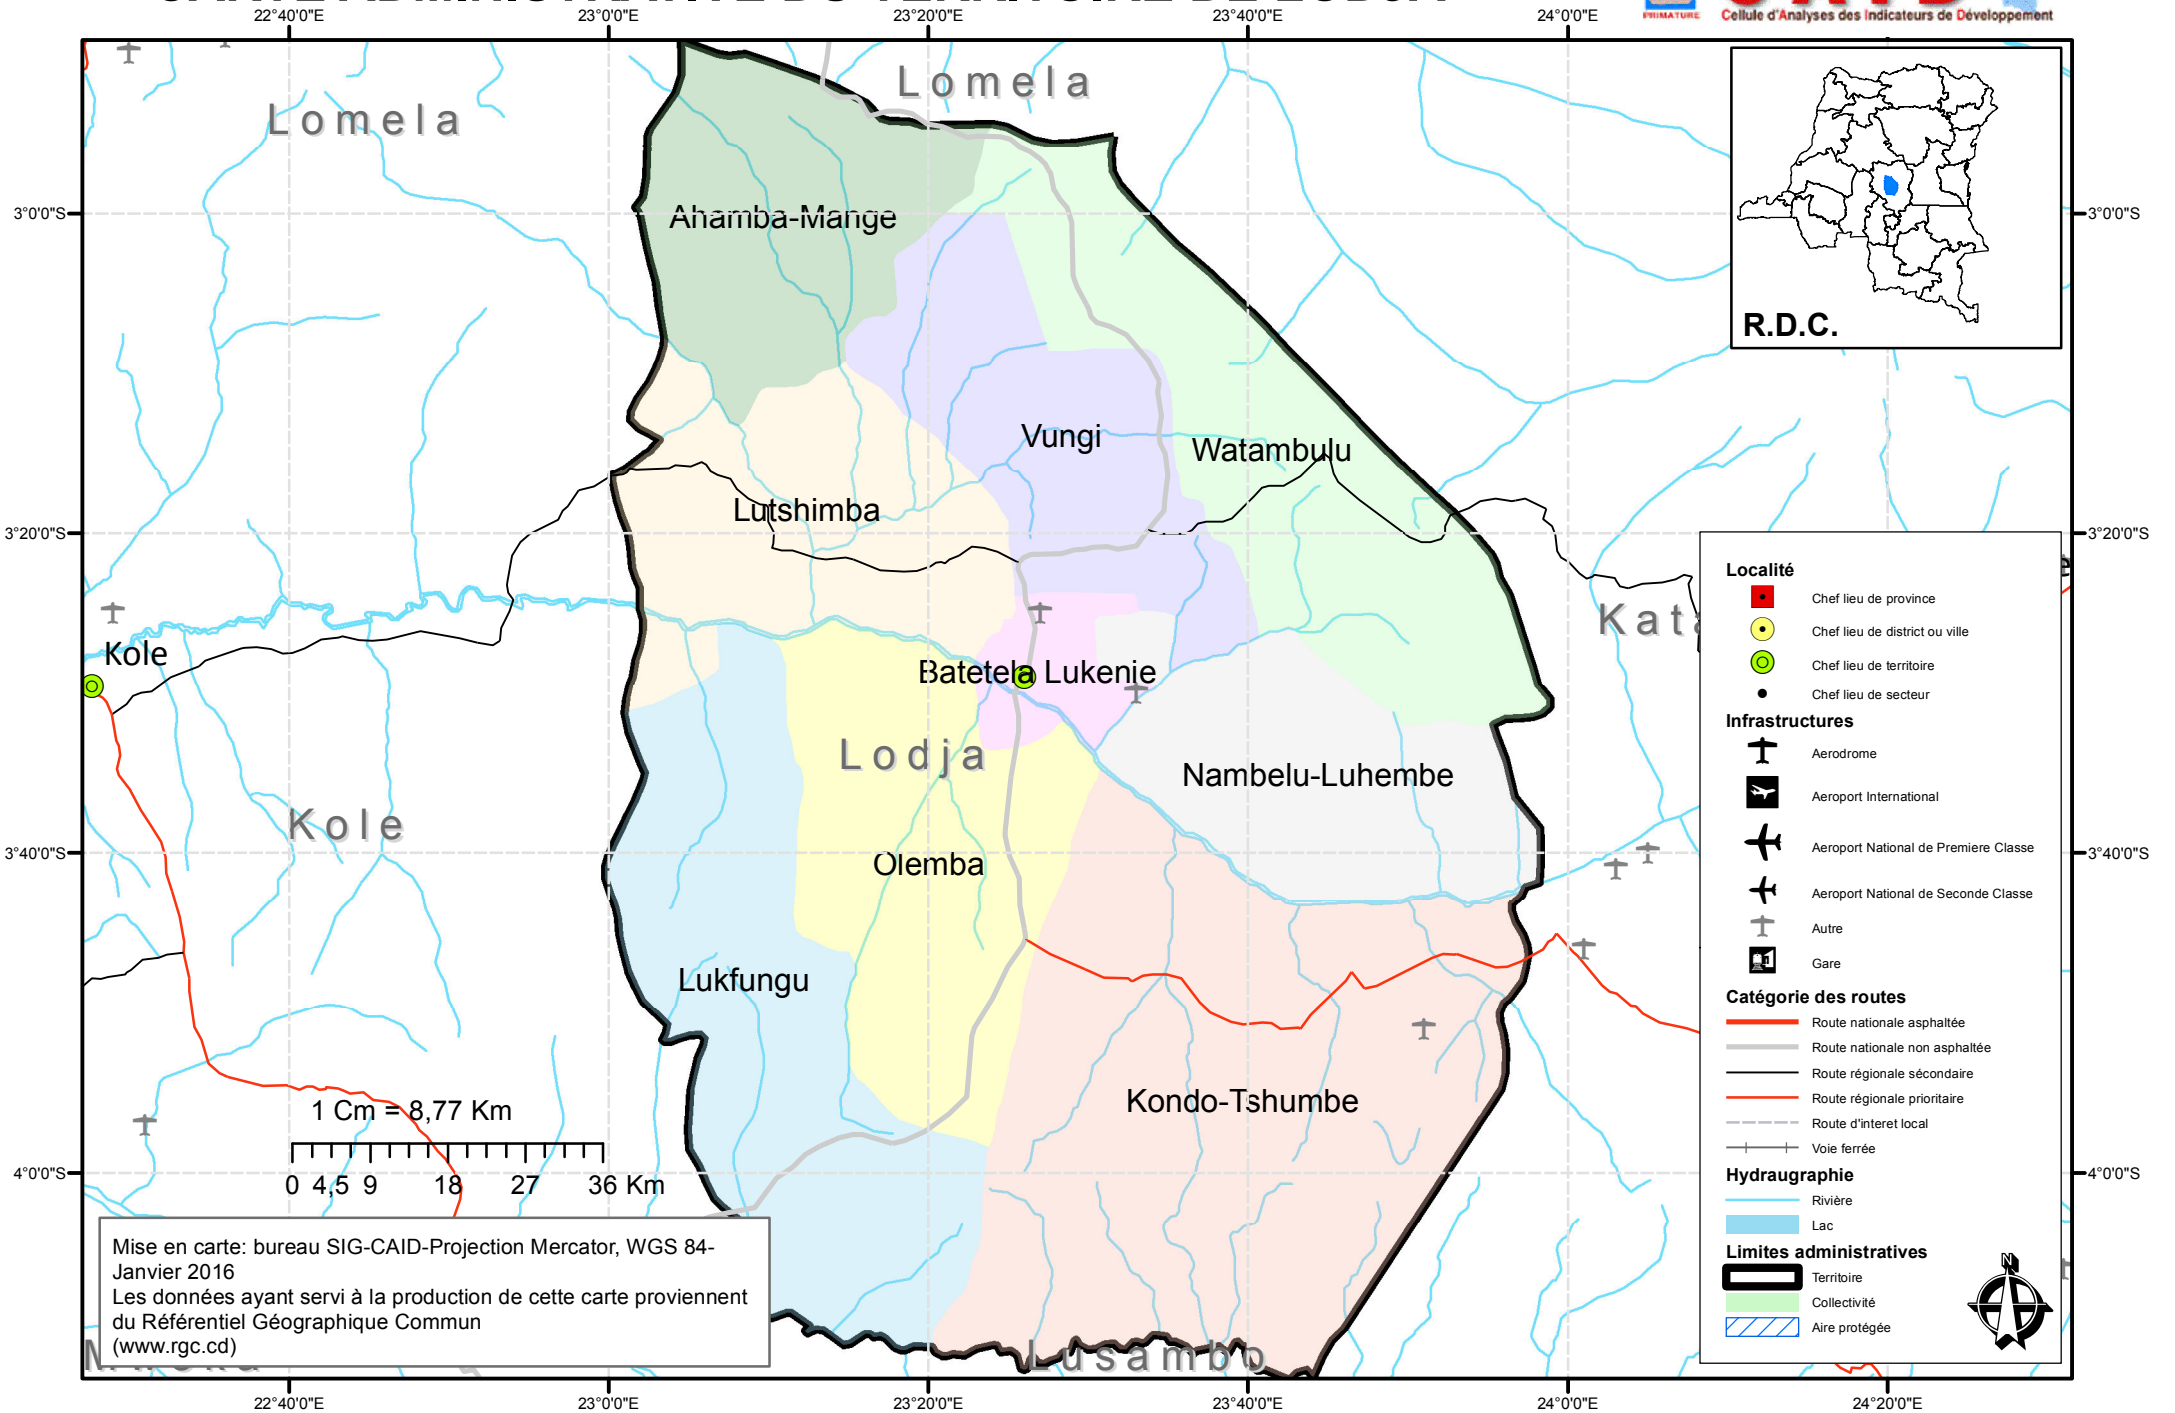

CARTE ADMINISTRATIVE DU TERRITOIRE DE LODJA

- Localité**
- Chef lieu de province
 - Chef lieu de district ou ville
 - Chef lieu de territoire
 - Chef lieu de secteur
- Infrastructures**
- Aerodrome
 - Aéroport International
 - Aéroport National de Première Classe
 - Aéroport National de Seconde Classe
 - Autre
 - Gare
- Catégorie des routes**
- Route nationale asphaltée
 - Route nationale non asphaltée
 - Route régionale secondaire
 - Route régionale prioritaire
 - - - Route d'intérêt local
 - Voie ferrée
- Hydraugraphie**
- Rivière
 - Lac
- Limites administratives**
- Territoire
 - Collectivité
 - Aire protégée

Mise en carte: bureau SIG-CAID-Projection Mercator, WGS 84-
Janvier 2016
Les données ayant servi à la production de cette carte proviennent
du Référentiel Géographique Commun
(www.rgc.cd)